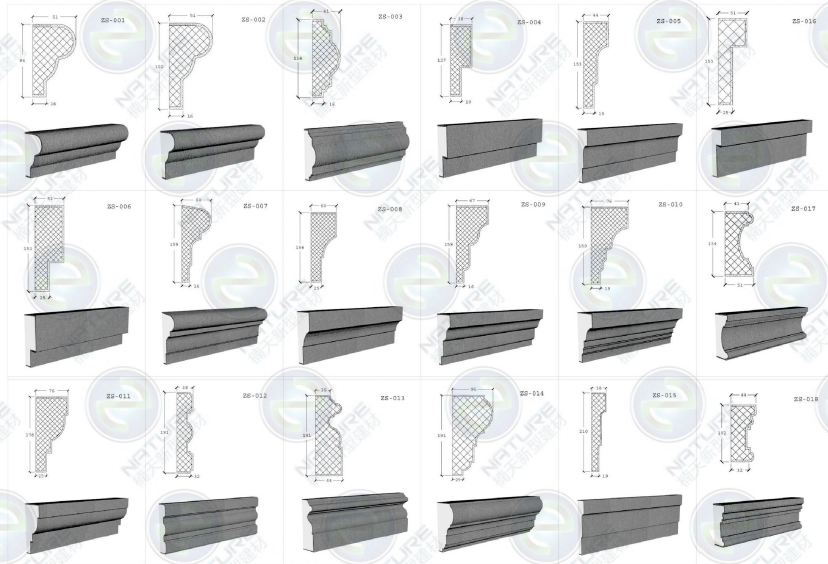

电话: 15190911616

网址: www.chinonnet.com

厂址: 花溪赖木厂 贵安新区厂区 长顺城厂区

公司: 贵阳市花溪区花溪大道南段 14 栋 1 单元 31-3 号

电话: 15190911616

网址: www.chinonnet.com

厂址: 花溪赖木厂 贵安新区厂区 长顺城厂区

公司: 贵阳市花溪区花溪大道南段 14 栋 1 单元 31-3 号