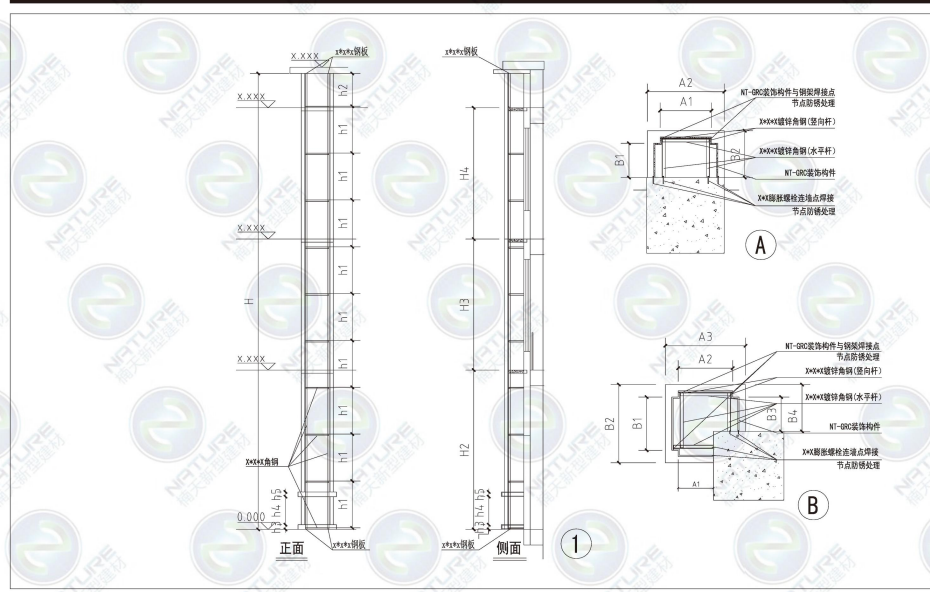

网址: www.chinagrc.com

420949072@qq.com

厂址: 花溪赖木厂 贵安新区广区 长顺威远厂

公司: 贵阳市花溪区花溪大道南段 14 栋 1 单元 31-3 号

电话: 15190911616

网址: www.chinagrc.com

420949072@qq.com

厂址: 花溪赖木厂 贵安新区广区 长顺威远厂