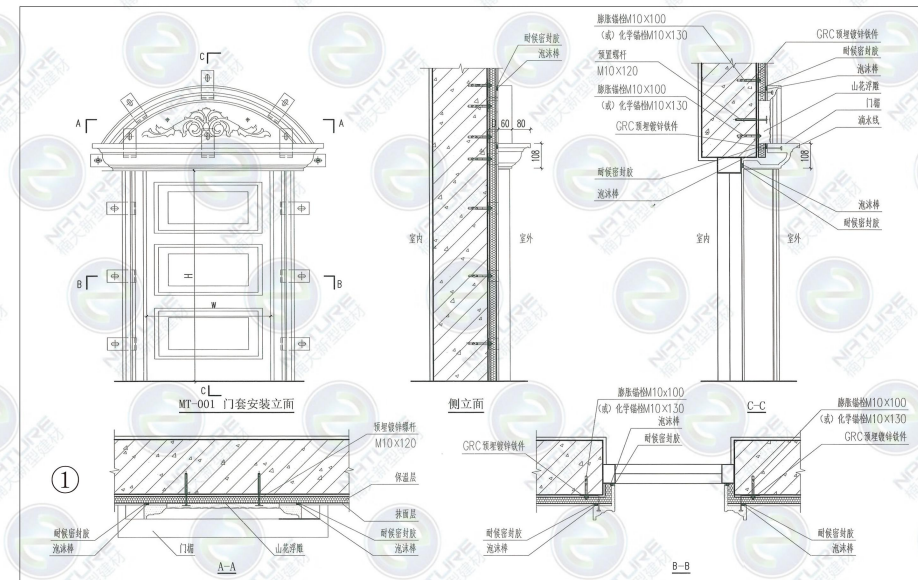

电话: 15190911616

网址: www.chinonature.com

420949072@qq.com

厂址: 花溪桐木厂区 贵安新区厂区 长顺顺达厂区

公司: 贵阳市花溪区花溪大道南端 14 栋 1 单元 31-3 号