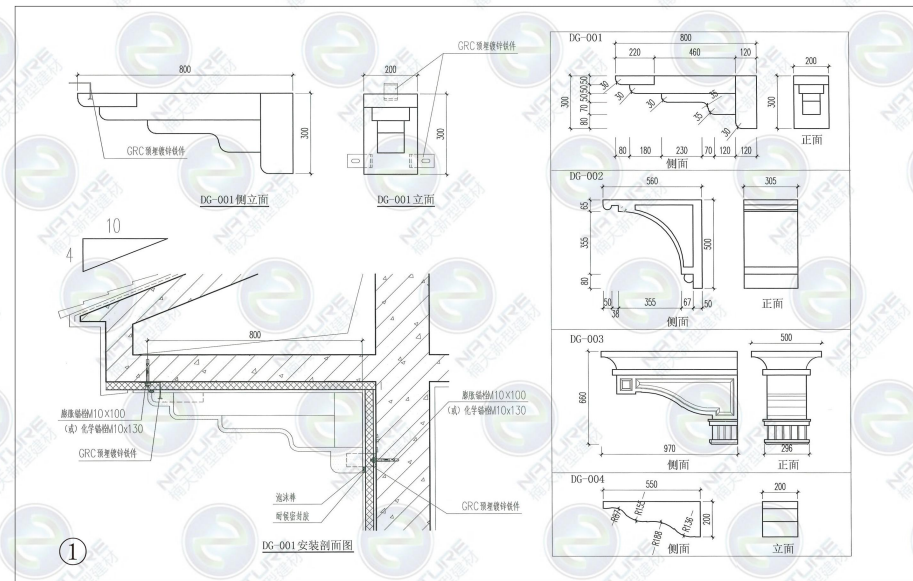

电话: 15190911616

网址: www.chinagrc.com

42094907@qq.com

厂址: 花溪桐木厂区贵安新区厂区 长顺威远厂区

公司: 贵阳市花溪区花溪大道南段14栋1单元31-3号

贵州锦天新型建材有限公司

电话: 15190911616

网址: www.chinagrc.com