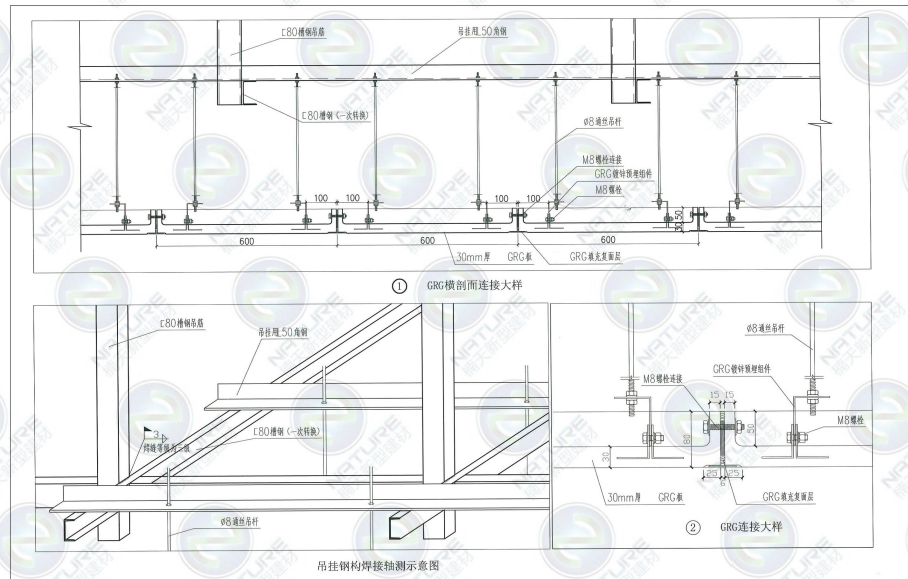

电话: 15190911616

网址: www.chinagrc.com 429949072@qq.com

厂址: 花溪赖木厂 贵安新区厂区 长顺顺厂区

公司: 贵阳市花溪区花溪大道南端14栋1单元31-3号

电话: 15190911616

网址: www.chinagrc.com 429949072@qq.com

厂址: 花溪赖木厂 贵安新区厂区 长顺顺厂区

公司: 贵阳市花溪区花溪大道南端14栋1单元31-3号