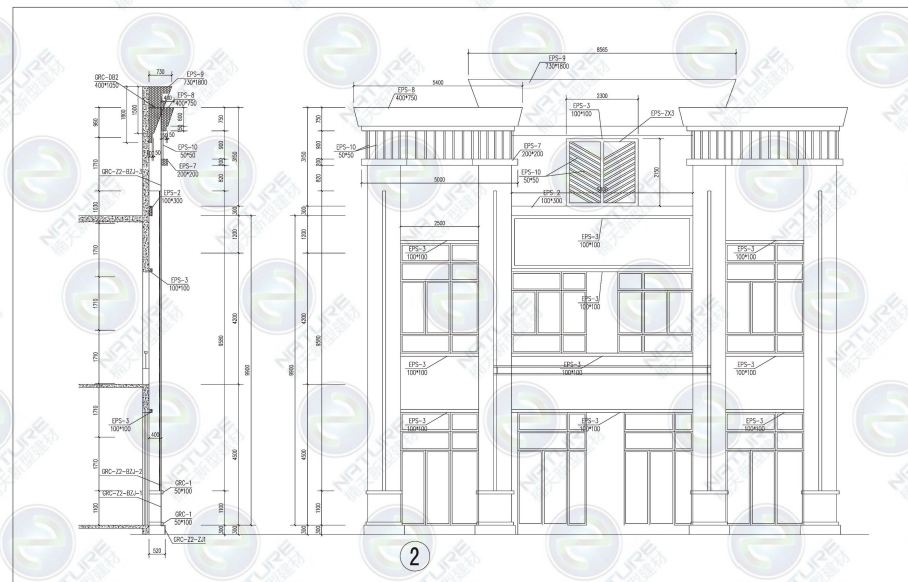

电话: 15190911616

网址: www.chinacem.com

420949072@qq.com

厂址: 花溪赖村厂区 贵安新区厂区 长顺威远厂区

公可: 贵阳市花溪区花溪大道南段 14 栋 1 单元 31-3 号

贵州特天新型建材有限公司